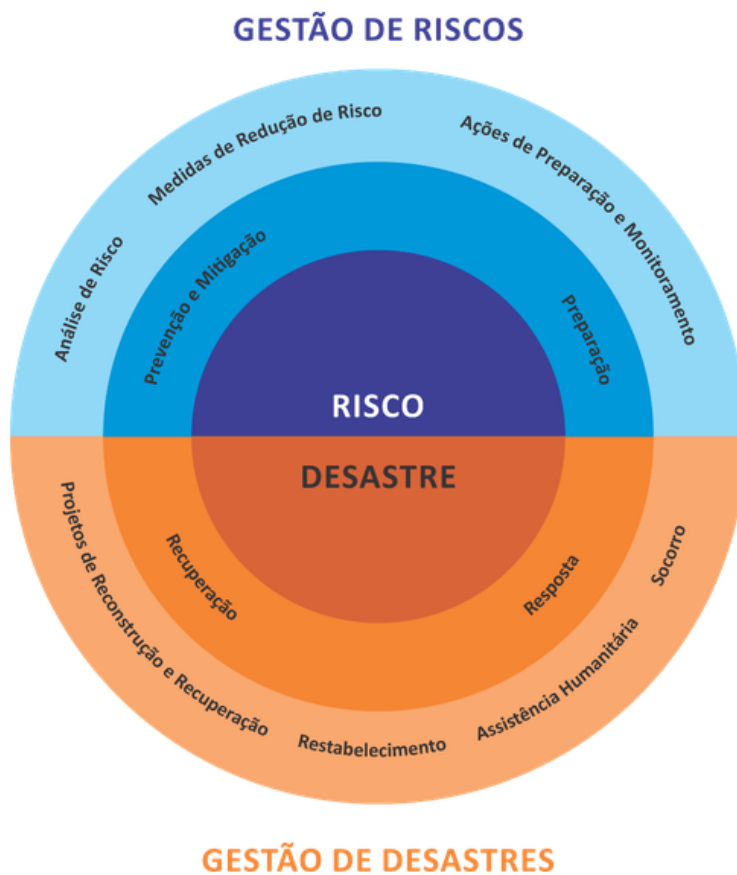

Fonte da imagem: Sedec - Disponível em: <https://www.gov.br/mdr/pt-br/assuntos/protecao-e-defesa-civil/sinpdec/como-se-organiza>.